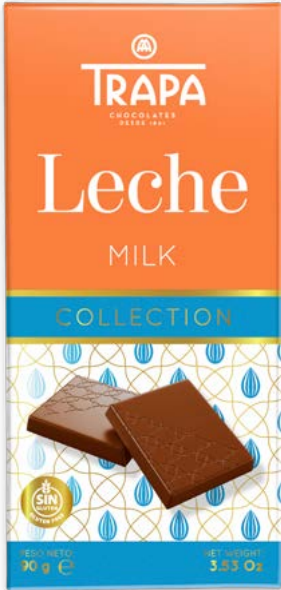

COLLECTION

LECHE

90 g

DUN14 18410679234030

EAN13 8410679234033